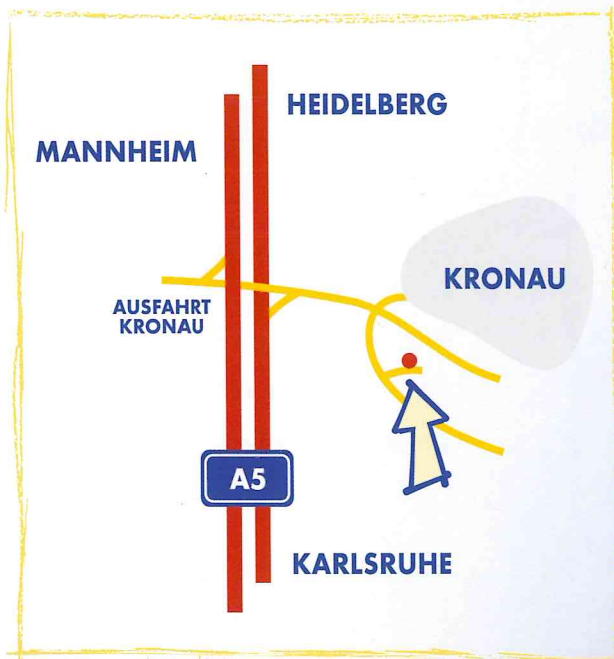

Das sind wir - auf einen Blick:

Neben Holz-/Aluminium Konstruktionen bieten wir Ihnen auch gerne unsere erstklassigen Holz oder Kunststoff-Fenster an. Alles individuell auf Ihre Bedürfnisse zugeschnitten.

Überzeugen Sie sich selbst! Unsere Fachberater stehen Ihnen gerne Rede und Antwort. In unserer Fenster-, Haustüren- und Wintergartenausstellung finden Sie neue Ideen und Qualität zum Anfassen.

Zu unserem Sortiment gehören ebenso Solar-Anlagen (-Solarthermie und Photovoltaik), die wir durch die Bechtold Solartechnik GmbH komplett mit Montage anbieten. Überzeugen Sie sich selbst!

Wir freuen uns auf Ihren Besuch.