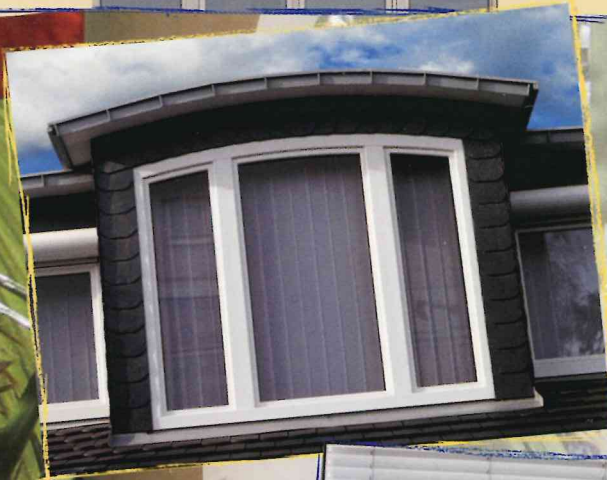

**Möglichkeiten
entdecken...**

Bechtold

FENSTER - FABRIK
WINTERGÄRTEN

...in unendlicher Vielfalt.

Kombinieren Sie wie Sie möchten! Holz-/Aluminiumfenster setzen Ihrer Kreativität keine Grenzen! Verschiedene Hölzer mit unterschiedlicher Endbehandlung lassen sich mit der schützenden äußeren Aluminium-Schale harmonisch zusammenfügen. Diese können individuell mit RAL-, NCS- oder DB-Farben beschichtet werden.

Innen behagliche Wohnlichkeit passend zu Ihrer Einrichtung, außen robuster Witterungsschutz passend zu Ihrer Außenfassade.

Gibt es etwas schöneres?

Technik und Natur pur...

Gönnen Sie Ihrem Haus etwas Besonderes! Holz-/Aluminiumfenster halten ein Leben lang.

Ob als Wintergarten, Einzelfenster oder Pfosten-Riegel Konstruktion: Wir stellen uns Ihren Anforderungen **Sie werden begeistert sein.**

mit den besten Argumenten!

Alle Außenkanten sind formschön abgerundet

Außenschale stranggepresstes Aluminium mit robuster qualitativ sehr hochwertiger Beschichtung

Optisch saubere Dichtungsfugen durch Trockenverglasung

Umlaufend zwei Dichtungen, im unteren Bereich drei Dichtungen