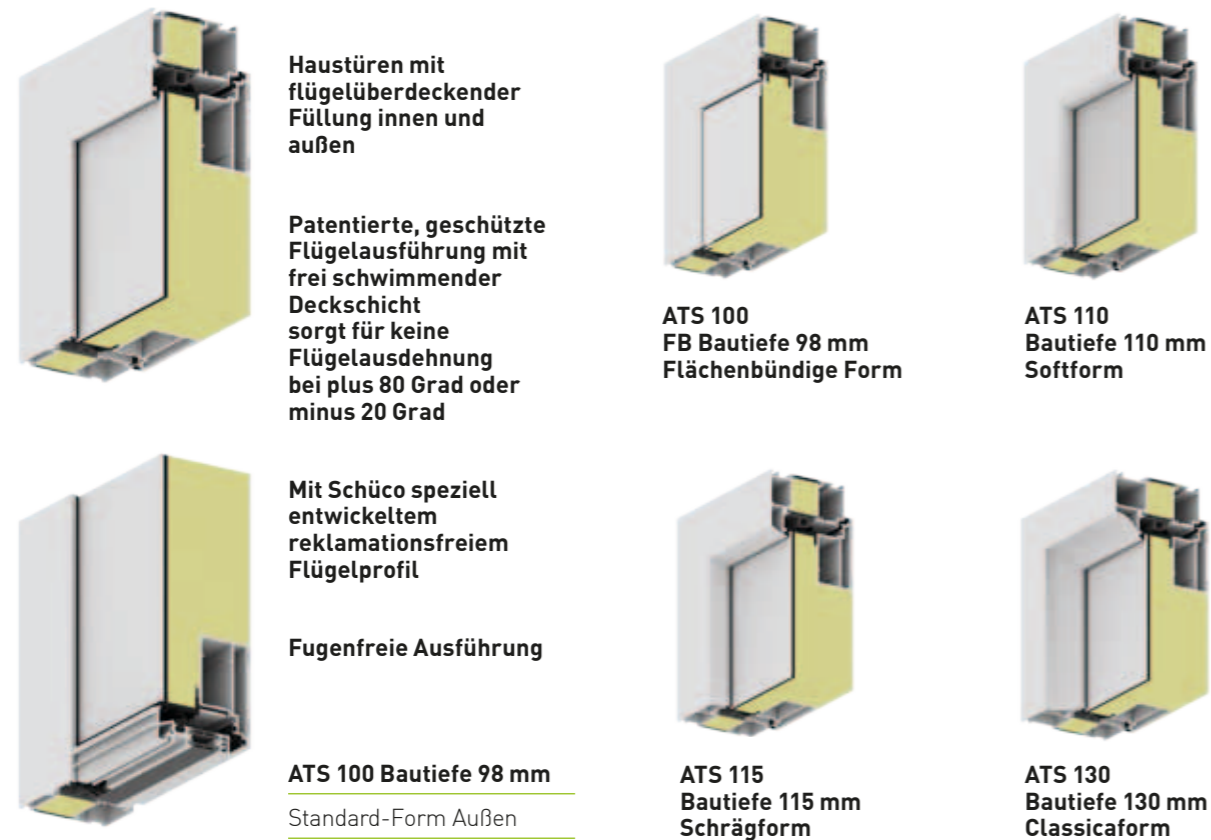

Die Türen, die sie
lieben werden!

WWW.ADORO-TUEREN.COM

GREEN LINE

Innenansicht

campanula

lavandula

apium

diantus

laurus

vitis

(A door you'll adore!)

Laurus

^ **Laurus rechts** / geschlossen
Farbvariante Aluminiumgrau
•• **Artikel-Nr. R52**
Griff HA 210 Edelstahl
mit Seitenteilverglasung
Sandstrahlung Laurus 1 auf
Grundglas Klarglas

> **Laurus rechts** / geschlossen
Farbvariante Eisengrau
mit planflächigen
Edelsthalapplikationen
•• **Artikel-Nr. R54**
Griff HA 210 Edelstahl

(A door you'll adore!)

lavandula

> Lavandula rechts / geschlossen
 Farbvariante Saphirblau
 •• Artikel-Nr. R56
 Griff HA 212 Edelstahl