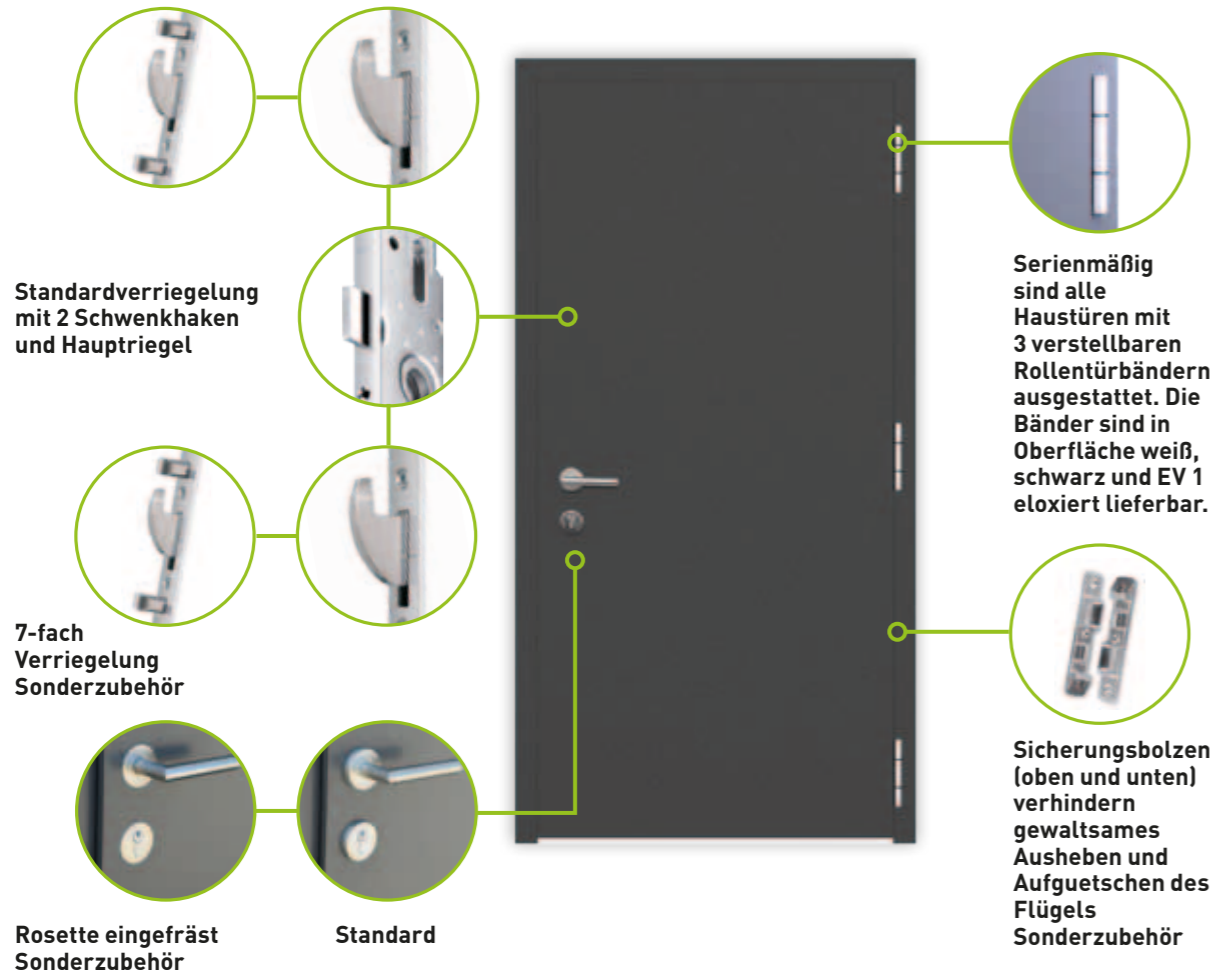

Die Türen, die sie
lieben werden!

WWW.ADORO-TUEREN.COM

GREEN LINE

Innenansicht

campanula

lavandula

apium

diantus

laurus

vitis

(A door you'll adore!)

Laurus

^ **Laurus rechts** / geschlossen
Farbvariante Aluminiumgrau
•• **Artikel-Nr. R52**
Griff HA 210 Edelstahl
mit Seitenteilverglasung
Sandstrahlung Laurus 1 auf
Grundglas Klarglas

> **Laurus rechts** / geschlossen
Farbvariante Eisengrau
mit planflächigen
Edelsthalapplikationen
•• **Artikel-Nr. R54**
Griff HA 210 Edelstahl

(A door you'll adore!)

lavandula

> Lavandula rechts / geschlossen
 Farbvariante Saphirblau
 •• Artikel-Nr. R56
 Griff HA 212 Edelstahl