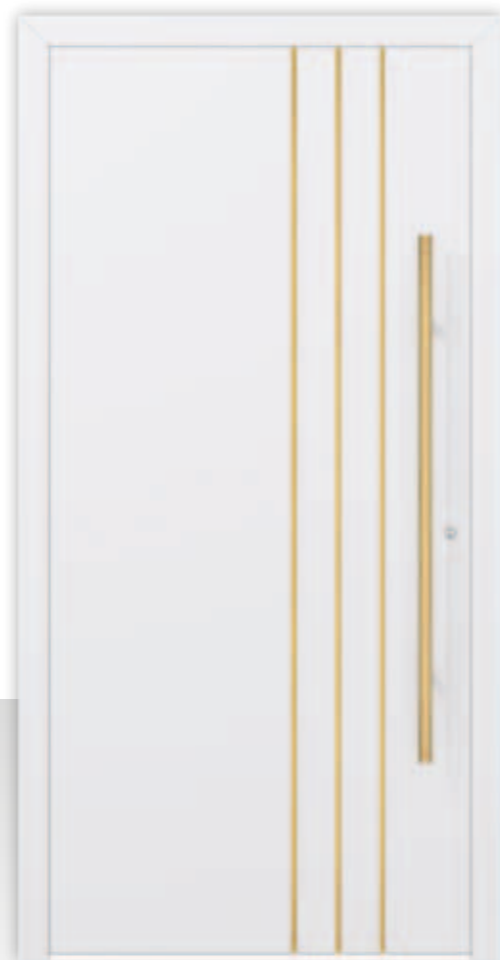

laurus

vitis

(A door you'll adore!)

Laurus

^ **Laurus rechts** / geschlossen
Farbvariante Aluminiumgrau
•• **Artikel-Nr. R52**
Griff HA 210 Edelstahl
mit Seitenteilverglasung
Sandstrahlung Laurus 1 auf
Grundglas Klarglas

> **Laurus rechts** / geschlossen
Farbvariante Eisengrau
mit planflächigen
Edelsthalapplikationen
•• **Artikel-Nr. R54**
Griff HA 210 Edelstahl

(A door you'll adore!)

lavandula

> Lavandula rechts / geschlossen
 Farbvariante Saphirblau
 •• Artikel-Nr. R56
 Griff HA 212 Edelstahl

^ Lavandula rechts / geschlossen
 Farbvariante Rubinrot
 •• Artikel-Nr. R56
 Griff HA 212 Edelstahl

^ Lavandula rechts / geschlossen
 Farbvariante Weiß
 mit Intarsien Messing brüniert
 •• Artikel-Nr. R58
 Griff HA 232 Messing brüniert

^ **Campanula rechts** / geschlossen
 Farbvariante Weiß
 •• **Artikel-Nr. R68**
 Griff HA 212 Edelstahl
 mit 2 Seitenteilverglasungen
 und Oberlicht - Klarglas plan

^ **Campanula rechts** / geschlossen
 Farbvariante Graphitgrau
 mit planflächiger Messing brüniert Applikation
 •• **Artikel-Nr. R70**
 Griff HA 232 Messing brüniert
 mit 2 Seitenteilverglasungen und Oberlicht -
 Sandstrahlung Campanula 1 auf Grundglas Klarglas