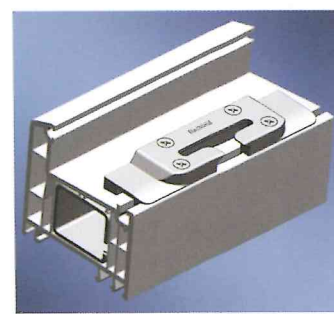

Wegweisender Bedienkomfort

... macht aus der alltäglichen Bedienung Ihrer Fenster etwas Besonderes – kinderleicht und außergewöhnlich.

Details, die überzeugen:

TITAN iP überzeugt durch modernste Beschlagtechnik, die auf dauerhafte Funktionssicherheit und maximalen Komfort ausgelegt ist.

- einzigartiger, innovativer, rollender Pilzzapfen
- selbstjustierender Beschlag, passt sich den Umweltbedingungen an
- optimierter Scherenaufbau – lässt den Flügel sanft in die Kippstellung gleiten
- Zuschlagsicherung – vermeidet das Zuschlagen des gekippten Flügels bei Zugluft
- verdeckt liegender Flügelheber
- Designrahmentteile aus Zinkdruckguß
- Fehlbedienungssperre
- Schaltbarer Türschnapper

Beruhigende Sicherheit in den eigenen vier Wänden

bietet bereits die Bechtold 3-Punkt Basis-Sicherheit.
Ein Standard, der Maßstäbe setzt.

Hoher Widerstand gegen die Aufhebelwerkzeuge eines möglichen Einbrechers durch ausgereifte Konstruktionsmerkmale und hochfeste Materialien. Leichtgängiger Bedienkomfort und hohe Funktionalität der Fensterelemente bleiben voll erhalten durch rollende Pilzzapfen: